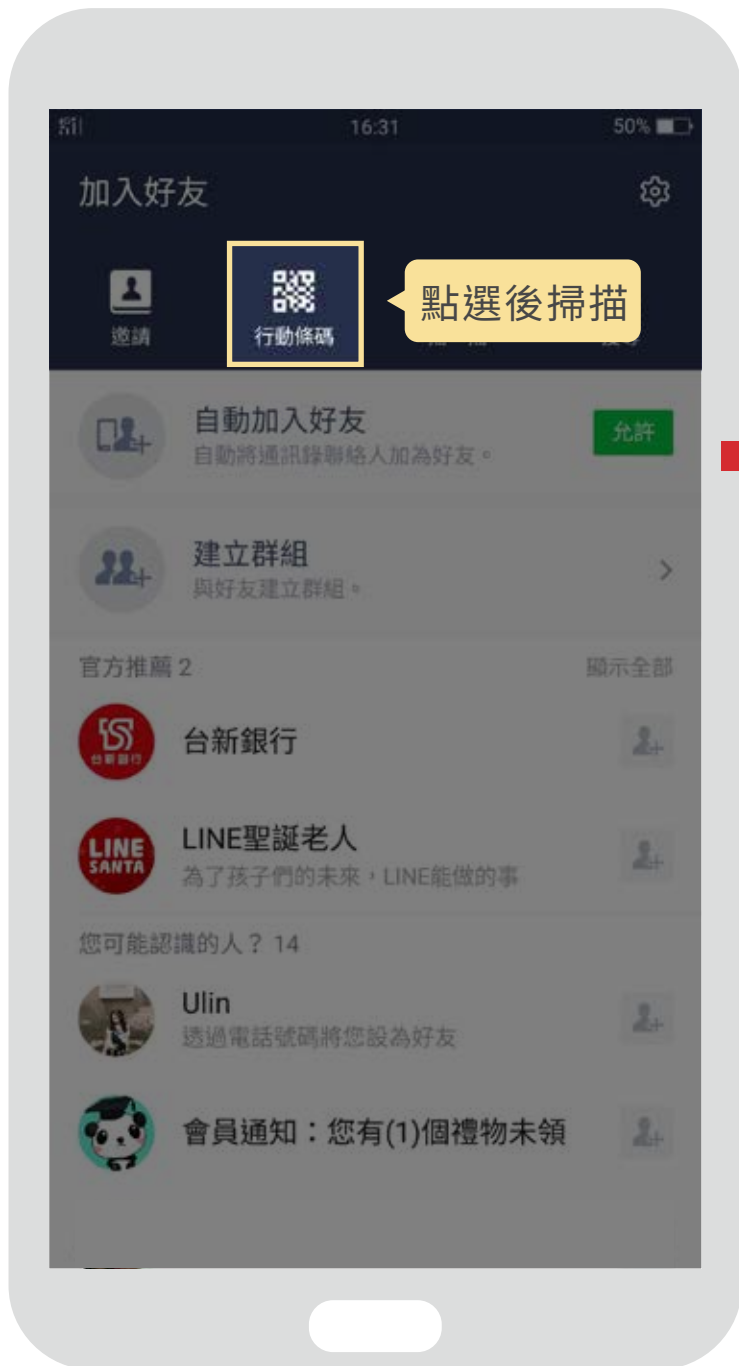

名師頻道

Herbert Channel

學習卡開通流程

Android版

step
1

掃描學習卡上的 QR code

step
2

以社交平台登入

★ 若以微信登入，請在微信中開啟

step
3

進行手機號碼驗證

step
4

輸入學習卡上的序號

step

5

在我的課程頁面，
先點擊右上角：圖示