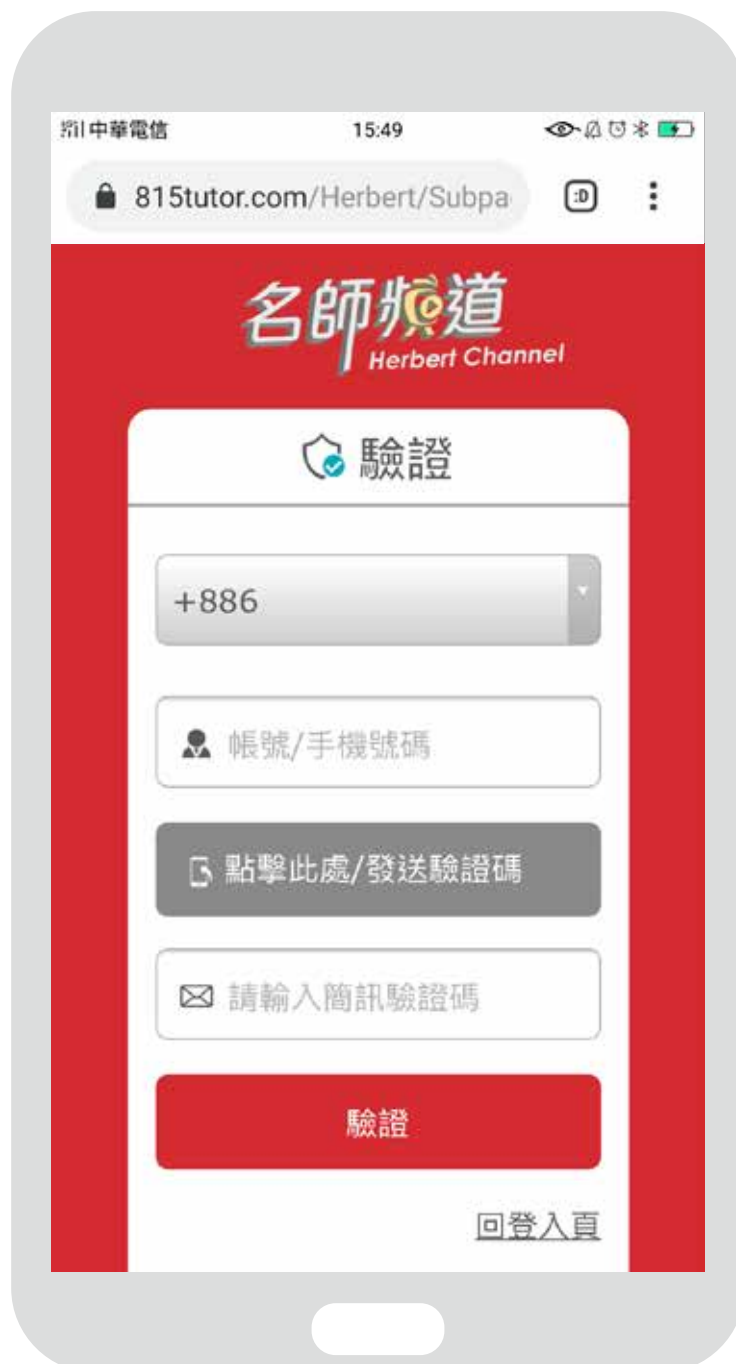

名師頻道

Herbert Channel

學習卡開通流程

Android版

step
1

掃描學習卡上的 QR code

step
2

以社交平台登入

★ 若以微信登入，請在微信中開啟

step
3

進行手機號碼驗證

step
4

輸入學習卡上的序號

step

5

在我的課程頁面，
先點擊右上角：圖示