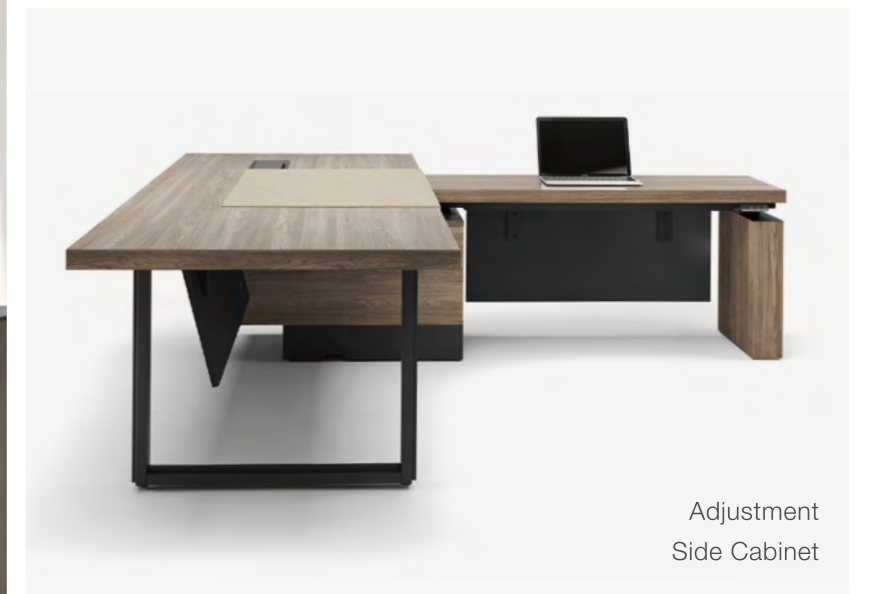

- 1 | 2
3 | 1. 體現禪風設計風格，傳承東方文化與美學。2. 可移動桌墊，內建文具收納。3. 主側桌組。

觀自明

Designed by Syuji Seki

AURORA Collection · 主管桌

Zen 禪風

Standard
Side Cabinet

Adjustment
Side Cabinet

觀自明禪風主管桌系統由日本設計大師關修二主理設計，秉承震旦產品的原創堅持，延續禪風系列的設計風格，傳承東方文化與美學，將禪意文化、人生的領悟蘊藏於產品的內在。設計風格內斂大氣，線條簡約，細節讓人格外驚喜。品質由表及里，精細打磨，細節處見真章。