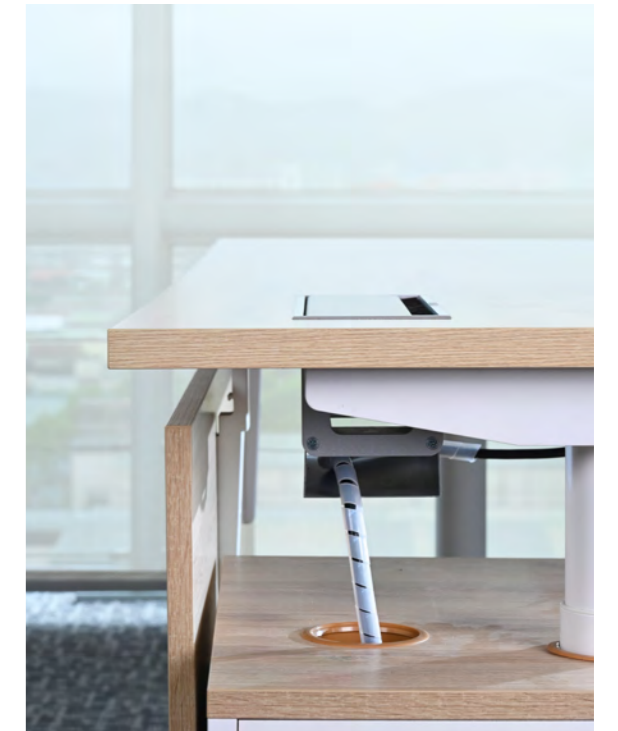

Stand up for your health

AURORA Collection · 主管桌

Contemporary 當代風

以健康辦公為核心，滿足傳統辦公室需求的同時增加了桌面高度調節功能。減少久坐帶來的頸椎和腰椎負擔，關注使用者的日常生活健康，改善辦公室氛圍，為企業創造更大價值。

- 1. 升降桌高低展示。
- 2. 主桌走線功能。
- 3. Eco 環保節能手控器。

Inline

Light up your work