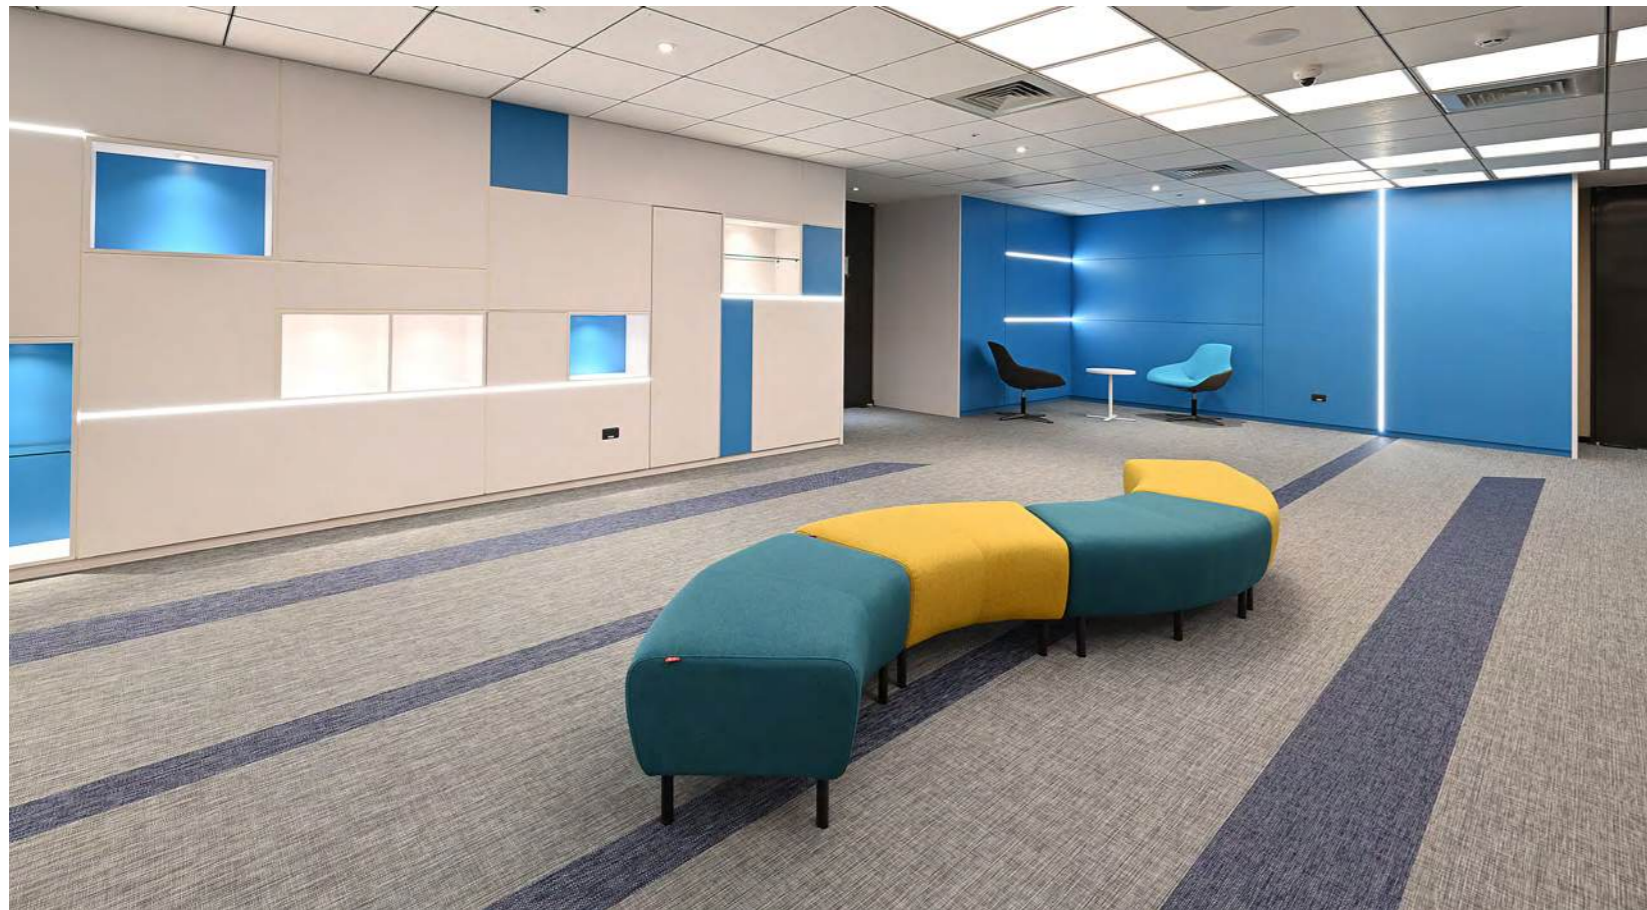

AURORA Collection · 公共休閒區

Contemporary 當代風

River

Flexible and Changeable Space

Contemporary 當代風

當工作與社交融為一體的新時代，大型靈活的社交環境可以進行腦力激盪或一起喝咖啡，提升員工的幸福感。

Meetup

Inspiring Third Space

Contemporary 當代風

Meetup 沙發提供人們自在交流的場所。模組化的設計能適應各種不同的空間佈局，成為人們協作或茶餘飯後交流的最佳場所。

1

2

3

1. 支持創新經濟下的互動方式。2. 多種模組任意搭配。3. 提供自在交流的場所。

More

Sit the Way You Sit