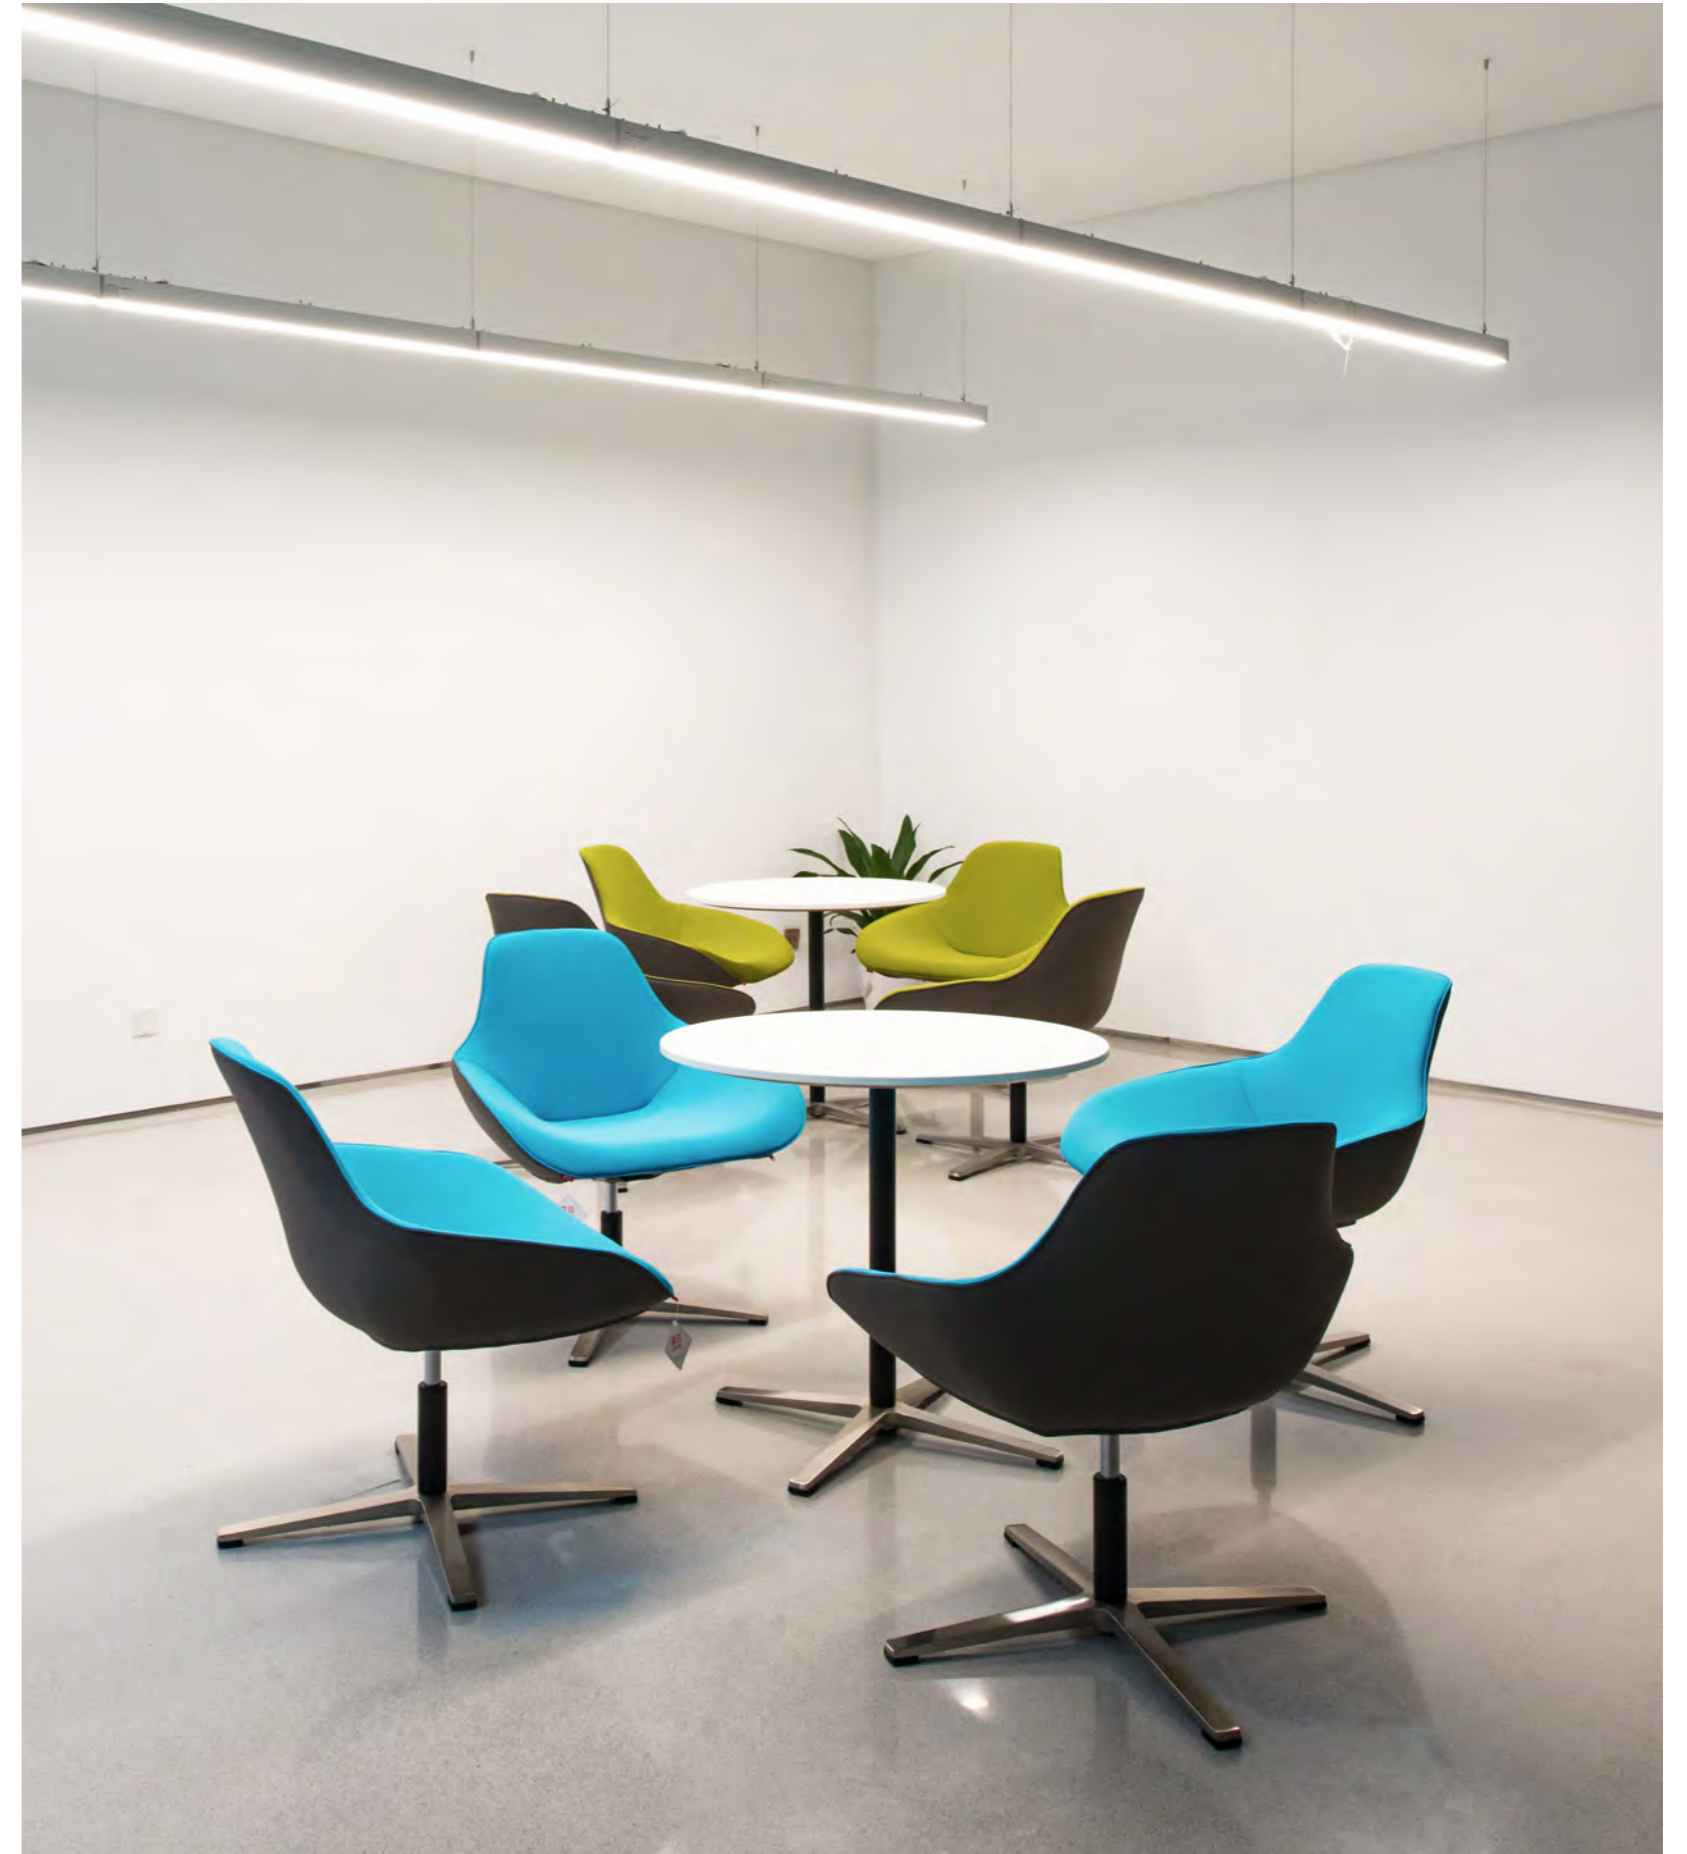

AURORA Collection · 公共休閒區

Contemporary 當代風

River

Flexible and Changeable Space

Contemporary 當代風

當工作與社交融為一體的新時代，大型靈活的社交環境可以進行腦力激盪或一起喝咖啡，提升員工的幸福感。

Meetup

Inspiring Third Space

Contemporary 當代風

Meetup 沙發提供人們自在交流的場所。模組化的設計能適應各種不同的空間佈局，成為人們協作或茶餘飯後交流的最佳場所。

1

2

3

1. 支持創新經濟下的互動方式。2. 多種模組任意搭配。3. 提供自在交流的場所。

More

Sit the Way You Sit

Contemporary 當代風

More 共享沙發，更輕薄，更舒適，更親切自然，從坐感、材質、機構一一推敲，為接待和洽談的過程去繁就簡，展現出優雅非凡的氣質和輕鬆舒適的坐感。

- | | |
|---|---|
| 1 | 3 |
| 2 | |
1. 緊緻背靠 + 舒展座面的美型設計。2. 自動迴轉氣壓棒。3. 現代時尚色彩。

Happy

Designed by Toshiyuki Kita

Contemporary 當代風