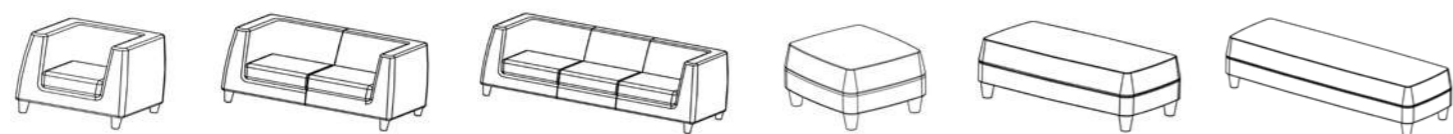

天馬支持高效率溝通的協同辦公需求，改變溝通模式提升執行的效率。營造舒適的居家化辦公氛圍，平衡身心，在張馳有度的節奏感中體會工作的樂趣。

Mousse

Contemporary Sofas

AURORA Collection · 公共休閒區

Contemporary 當代風

移動或靜止，交流或等候，精緻時尚或自然健康……外形、色彩、結構、規格變化豐富，為辦公生活注入鮮活的藝術靈感。

Better Work,
Better Life.