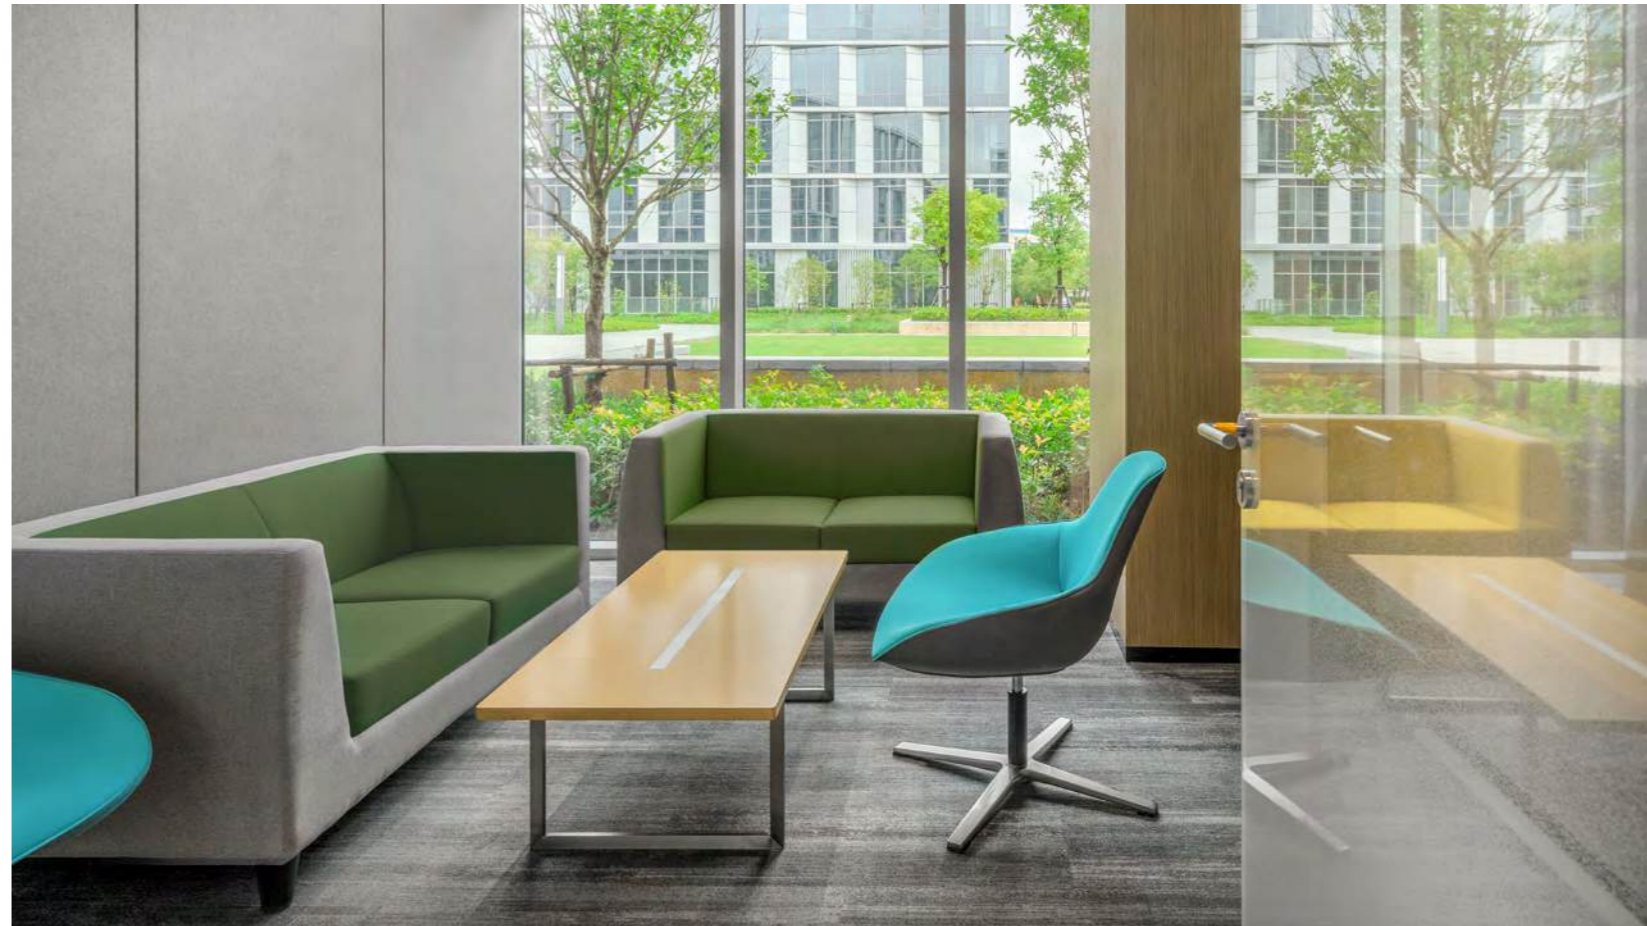

Mousse

Contemporary Sofas

AURORA Collection · 公共休閒區

Contemporary 當代風

移動或靜止，交流或等候，精緻時尚或自然健康……外形、色彩、結構、規格變化豐富，為辦公生活注入鮮活的藝術靈感。