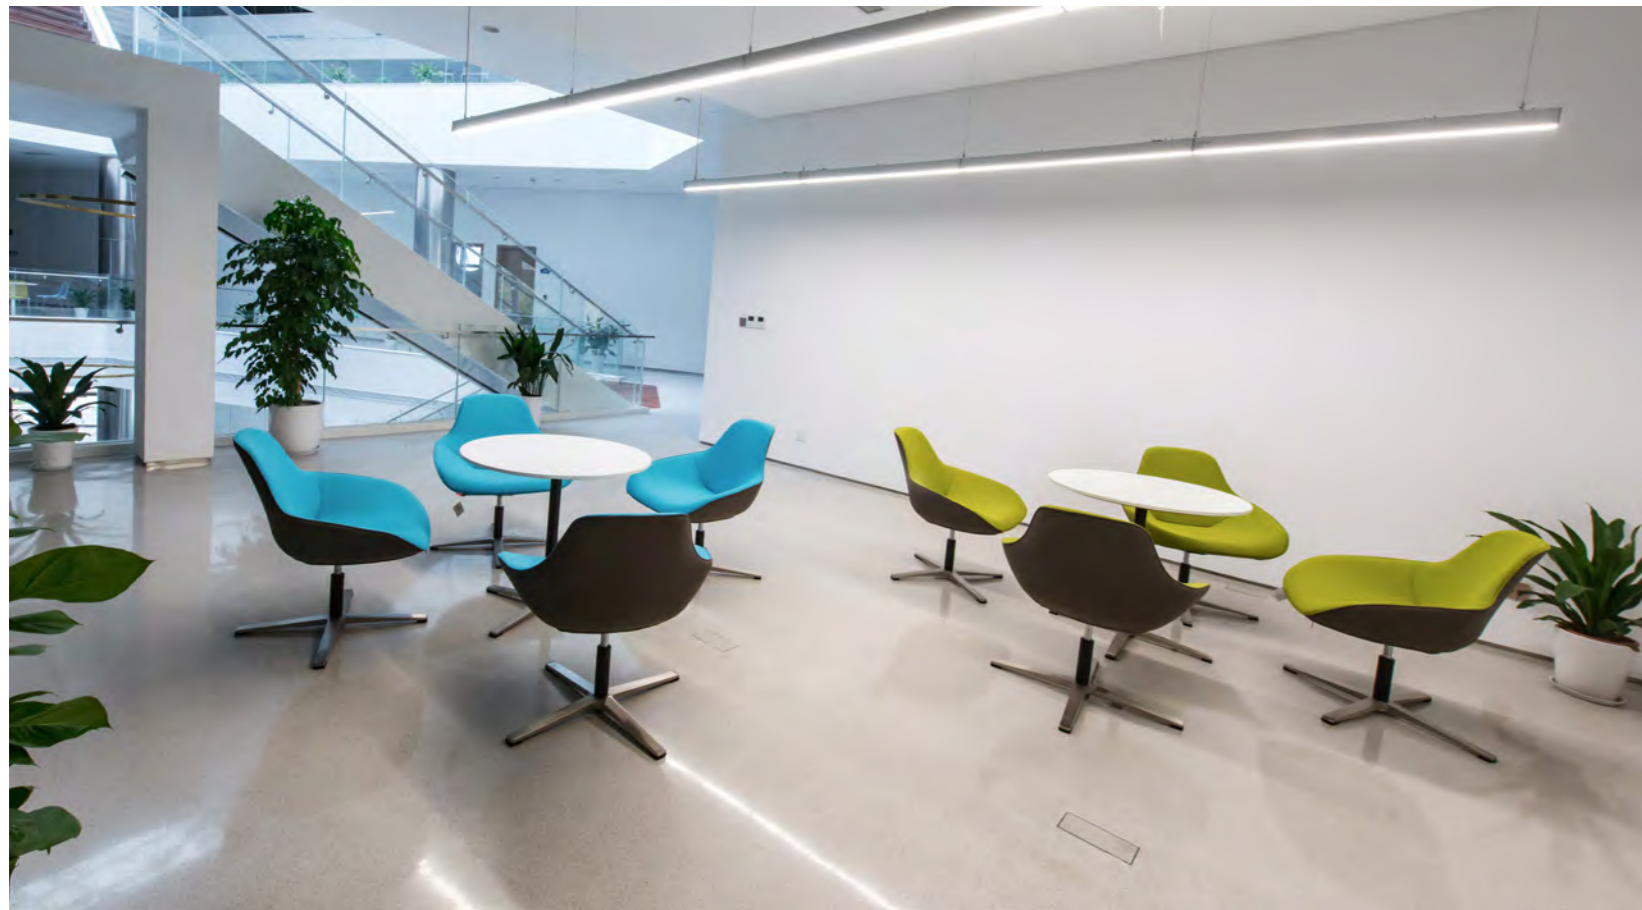

AURORA Collection · 公共休閒區

Contemporary 當代風

River

Flexible and Changeable Space

Contemporary 當代風

當工作與社交融為一體的新時代，大型靈活的社交環境可以進行腦力激盪或一起喝咖啡，提升員工的幸福感。

Meetup

Inspiring Third Space

Contemporary 當代風

Meetup 沙發提供人們自在交流的場所。模組化的設計能適應各種不同的空間佈局，成為人們協作或茶餘飯後交流的最佳場所。

1

2

3

1. 支持創新經濟下的互動方式。2. 多種模組任意搭配。3. 提供自在交流的場所。

More

Sit the Way You Sit

Contemporary 當代風

More 共享沙發，更輕薄，更舒適，更親切自然，從坐感、材質、機構一一推敲，為接待和洽談的過程去繁就簡，展現出優雅非凡的氣質和輕鬆舒適的坐感。

- | | |
|---|---|
| 1 | 3 |
| 2 | |
1. 緊緻背靠 + 舒展座面的美型設計。2. 自動迴轉氣壓棒。3. 現代時尚色彩。

Happy

Designed by Toshiyuki Kita

Contemporary 當代風