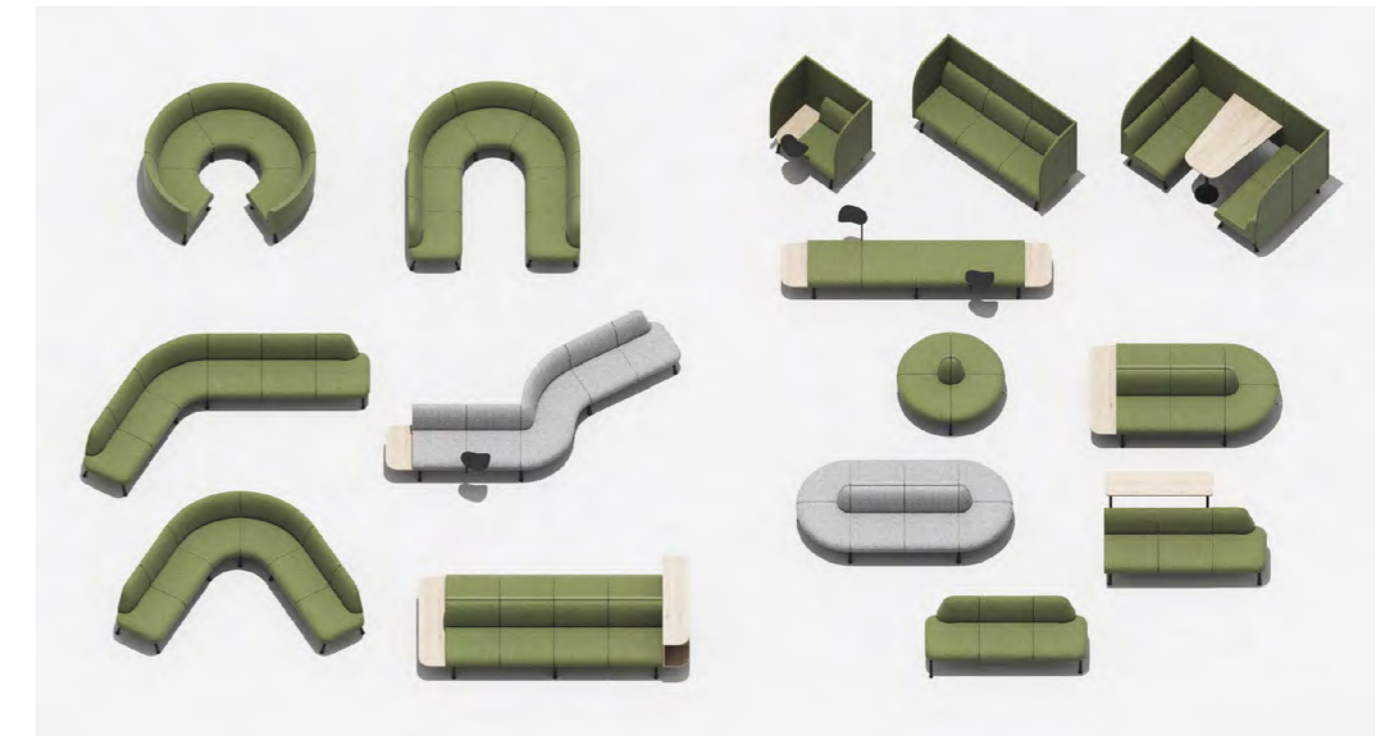

AURORA Collection · 公共休閒區

Contemporary 當代風

River

Flexible and Changeable Space

Contemporary 當代風

當工作與社交融為一體的新時代，大型靈活的社交環境可以進行腦力激盪或一起喝咖啡，提升員工的幸福感。

Meetup

Inspiring Third Space

Contemporary 當代風

Meetup 沙發提供人們自在交流的場所。模組化的設計能適應各種不同的空間佈局，成為人們協作或茶餘飯後交流的最佳場所。

1

2

3

1. 支持創新經濟下的互動方式。2. 多種模組任意搭配。3. 提供自在交流的場所。

More

Sit the Way You Sit