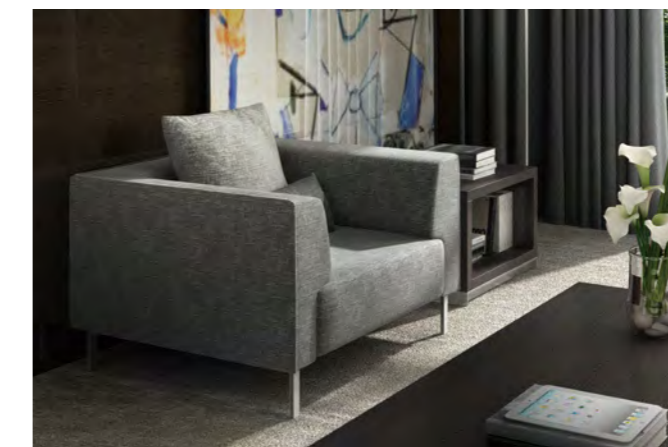

Cozy

Flexible and Changeable Space

ZEN 禪風

Cozy 共享沙發簡單大方，整體風格溫暖親和，簡約的風格，多變的模組化組合設計，順應辦公環境家居化的應用趨勢，產品融入了居家沙發輕鬆舒適的調性。

1

2 | 3

1. 展現自由開放的精神力量。2. 平整的寬扶手設計。3. 可自由搭配長型抱枕，打造輕鬆愉悅的空間。