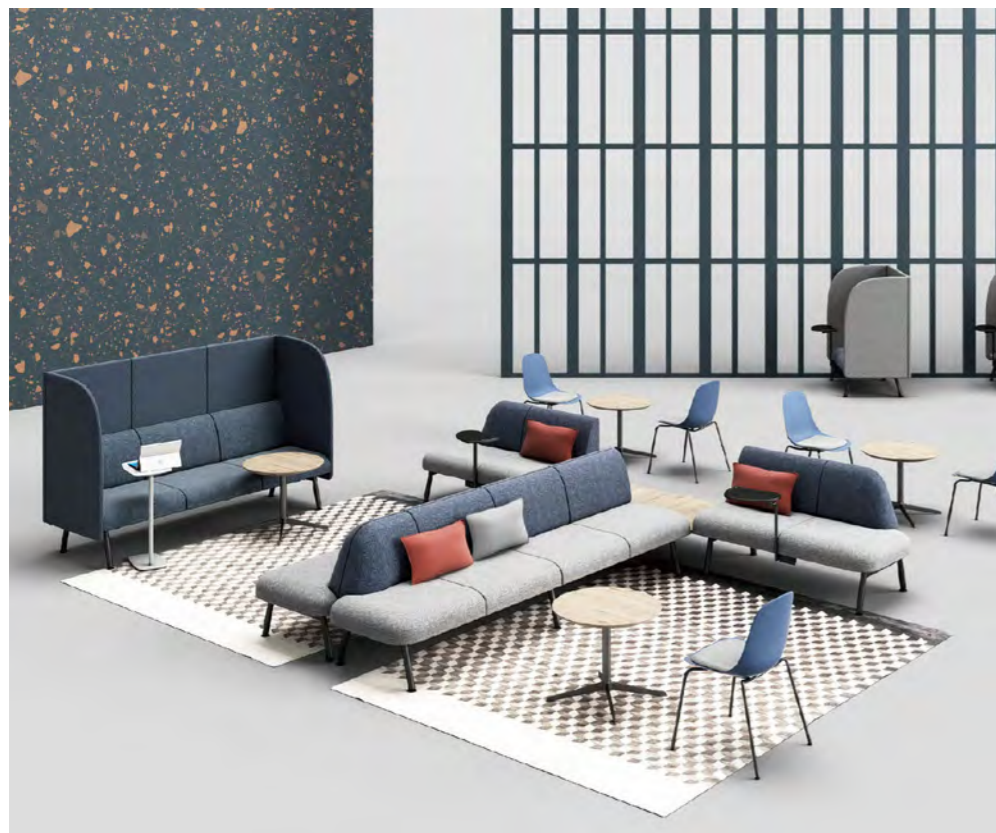

禪風

Zen Sofas

Cozy

Zendo

當代風

Contemporary Sofas

River

Meetup

AURORA Collection · 公共休閒區

Contemporary 當代風

River

Flexible and Changeable Space

Contemporary 當代風

當工作與社交融為一體的新時代，大型靈活的社交環境可以進行腦力激盪或一起喝咖啡，提升員工的幸福感。

Meetup

Inspiring Third Space