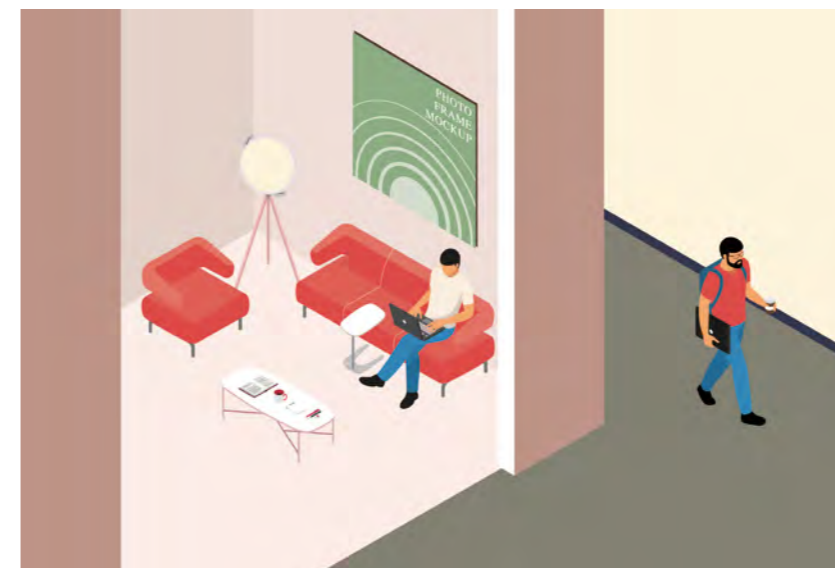

Socialize

We Make Work Fun.

社交模式——享受美好辦公生活

麻省理工有一句名言：「全球 80% 建設性創新來自於非正式的交流」。在輕鬆友善的交流環境中可以觸發更多的思維碰撞，這也是創新的基礎。面對面的帶有情感的交流，可以促進員工彼此之間的信任感，提升員工的歸屬感，讓企業更有凝聚力。

Collaborate

One Goal, One Passion.

協作模式——同心同力，共同進步

協作是指 2 人或多人為共同目標而一起工作，團隊成員共同參與、分享想法和創作。協作辦公包含遠端協作、小組討論、多人腦力激盪等多種形式，是企業創造價值的內部成長方式。好的協作環境可以加速公司的業務流通和資訊流通，協作員工有效率地完成工作目標。

Relax

Be Fresh, Be Smart.

放鬆模式——懂得休息才懂得工作

當員工持續高度專注完成工作任務時，身心壓力不斷增加，此時需要從工作中短暫抽離出來，放鬆空間就成了員工情緒和狀態的轉換區。透過茶水補給、切換到舒適的空間辦公、放空等形式舒緩身心，讓自己的思緒重新集中並流動起來，以更好的狀態投入到下一個階段的任務當中。

Wall panel

單面連結雙面玻璃系統隔間，全部採用鋁合金框架，兼具質感與環保。震旦高隔間系統可提升整體空間感與強化隔音效果。運用特殊萬向轉柱可銜接不同角度之弧形牆面，展現線條流暢之弧形牆面，增加空間之變化性。