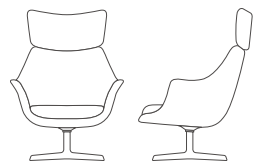

藏青色 FP-TV77

青灰色 FP-TV54

型錄印刷可能存在色差, 顏色請以實物為準

椅腳

實木腳 (白臘木)

鋁合金腳 (拋光處理)

高背沙發

十字腳  
W840 × D810 × H1135

彎管四腳(期貨)  
W840 × D810 × H1135

木製四腳  
W840 × D810 × H1135

低背沙發

移動四星腳  
W660 × D660 × H820

固定四星腳  
W660 × D660 × H770

木製四腳  
W630 × D590 × H825