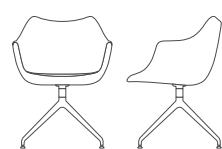

## What is Para

迷人的外表下兼具有趣的靈魂。Para來自“降落傘Parachute”與“天堂Paradise”，其造型彷彿迎風展開的降落傘，輕盈有張力；其設計主張是在辦公空間中營造一片樂土，引導職場中的人們平衡身心狀態，取得工作成就的 同時得到放鬆與愉悅。

作為activa系列坐具新成員，Para是居家溫馨與辦公效率的精巧融合，滿足當今企業對團隊合作、商務洽談、休閒放鬆等多場景的坐具需求；提供高背、中背、低背三種尺度，木腳、彎管腳、四星腳、十字腳等多種腳型，共九款的規格配置；多系列布料與皮革配色，可輕鬆融入各種辦公環境。

彎管四腳(期貨)  
W840 × D810 × H1135

木製四腳  
W840 × D810 × H1135

低背沙發

移動四星腳  
W660 × D660 × H820

固定四星腳  
W660 × D660 × H770

木製四腳  
W630 × D590 × H825