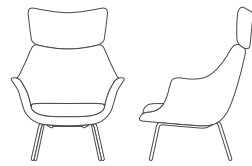

## What is Para

迷人的外表下兼具有趣的靈魂。Para來自“降落傘Parachute”與“天堂Paradise”，其造型彷彿迎風展開的降落傘，輕盈有張力；其設計主張是在辦公空間中營造一片樂土，引導職場中的人們平衡身心狀態，取得工作成就的 同時得到放鬆與愉悅。

作為activa系列坐具新成員，Para是居家溫馨與辦公效率的精巧融合，滿足當今企業對團隊合作、商務洽談、休閒放鬆等多場景的坐具需求；提供高背、中背、低背三種尺度，木腳、彎管腳、四星腳、十字腳等多種腳型，共九款的規格配置；多系列布料與皮革配色，可輕鬆融入各種辦公環境。

# Para Arm Chair

兩端的扶手自然向外舒張, 充滿張力, 隻身落座, 感受身心無限安適。

The flexible armrests on both sides extend outwards naturally.

Sitting in the chair will make you both physically and mentally relaxed.

彷彿揮舞著羽翼，迎風張開翅膀，延伸千萬思緒與靈感，豐盈優美又舒適自在。  
Look just like an unfolded parachute flying elegantly and freely in the paradise.

彎管四腳(期貨)  
W840 × D810 × H1135

木製四腳  
W840 × D810 × H1135

低背沙發

移動四星腳  
W660 × D660 × H820

固定四星腳  
W660 × D660 × H770

木製四腳  
W630 × D590 × H825