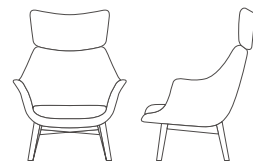

## What is Para

迷人的外表下兼具有趣的靈魂。Para來自“降落傘Parachute”與“天堂Paradise”，其造型彷彿迎風展開的降落傘，輕盈有張力；其設計主張是在辦公空間中營造一片樂土，引導職場中的人們平衡身心狀態，取得工作成就的 同時得到放鬆與愉悅。

作為activa系列坐具新成員，Para是居家溫馨與辦公效率的精巧融合，滿足當今企業對團隊合作、商務洽談、休閒放鬆等多場景的坐具需求；提供高背、中背、低背三種尺度，木腳、彎管腳、四星腳、十字腳等多種腳型，共九款的規格配置；多系列布料與皮革配色，可輕鬆融入各種辦公環境。

# Para Arm Chair

兩端的扶手自然向外舒張, 充滿張力, 隻身落座, 感受身心無限安適。

The flexible armrests on both sides extend outwards naturally.

Sitting in the chair will make you both physically and mentally relaxed.

彷彿揮舞著羽翼，迎風張開翅膀，延伸千萬思緒與靈感，豐盈優美又舒適自在。  
Look just like an unfolded parachute flying elegantly and freely in the paradise.

彎管四腳(期貨)  
W840 × D810 × H1135

木製四腳  
W840 × D810 × H1135

低背沙發

移動四星腳  
W660 × D660 × H820

固定四星腳  
W660 × D660 × H770

木製四腳  
W630 × D590 × H825