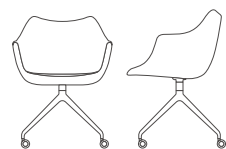

藏青色 FP-TV77

青灰色 FP-TV54

型錄印刷可能存在色差, 顏色請以實物為準

椅腳

實木腳 (白臘木)

鋁合金腳 (拋光處理)

高背沙發

十字腳  
W840 × D810 × H1135

彎管四腳(期貨)  
W840 × D810 × H1135

木製四腳  
W840 × D810 × H1135

低背沙發

移動四星腳  
W660 × D660 × H820

固定四星腳  
W660 × D660 × H770

木製四腳  
W630 × D590 × H825