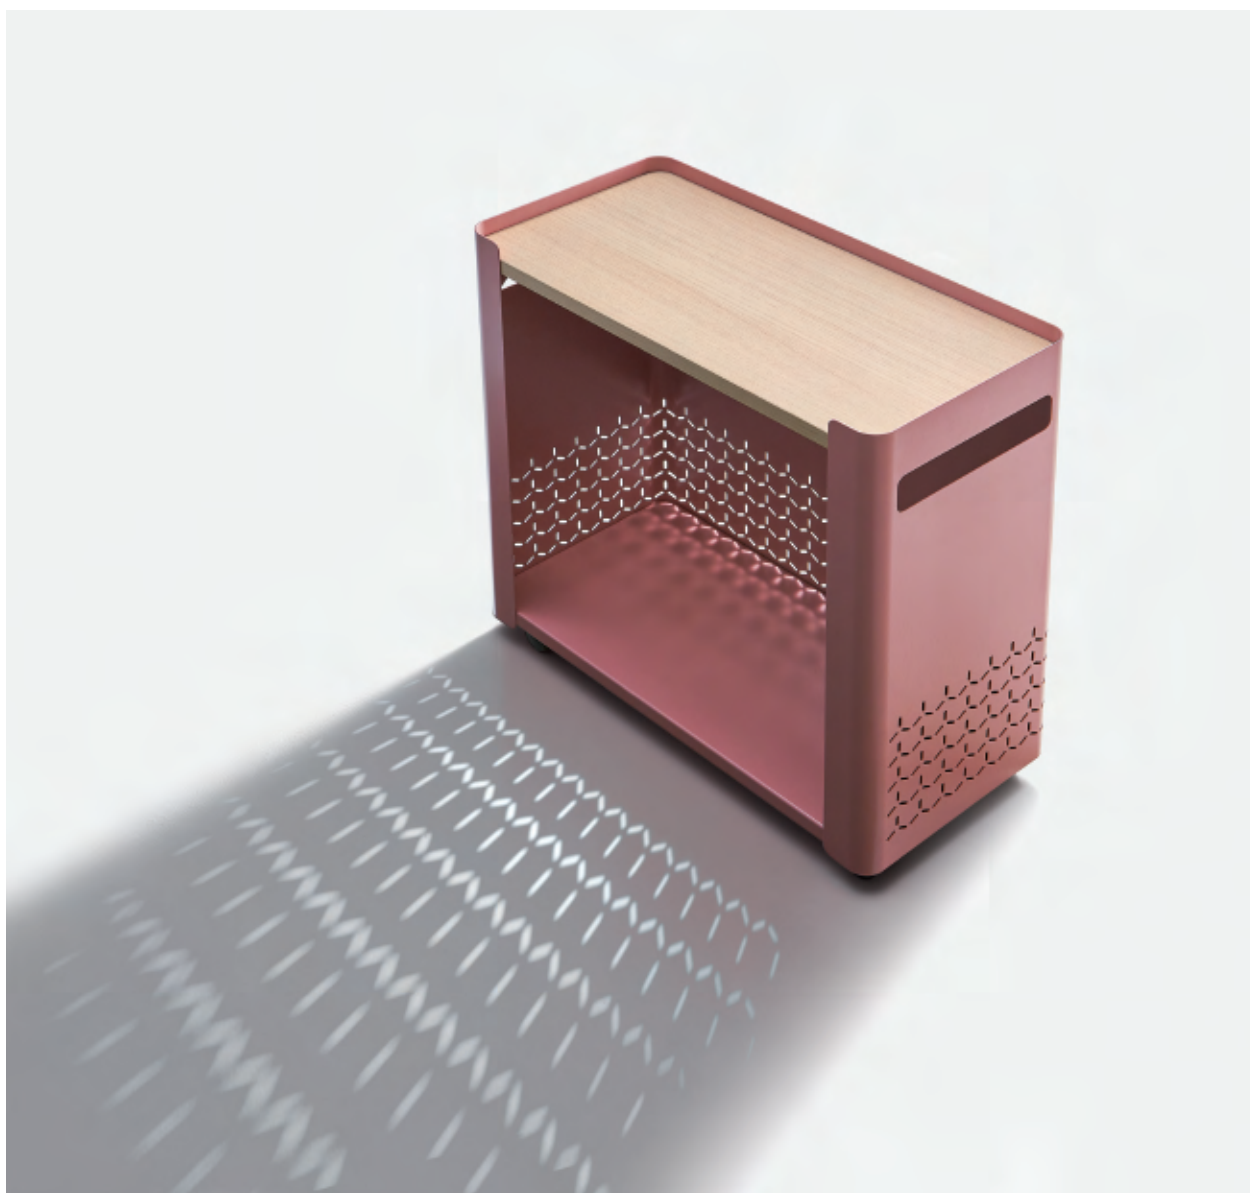

# Swift

Design for agility

Swift Features | 商品特色

Swift具有豐富的顏色, 為了體現設計年輕化, 提供了三種顏色來滿足您的風格和喜好。

Showing the younger trend, Swift provides three additional colors for option, apart from the basic black and white.

# Mobile Office

靈活、輕便，方便移動，為敏捷辦公形態提供臨時收納的空間。

Flexible, light and mobile, Swift offers a temporary storage solution for agile working form.

## Swift Specification | 規格尺寸

BEC-MCID

80X40X8

開放式活動櫃用標識牌  
透明壓克力材質，可懸掛於活動櫃前後板  
或側板上作為標識用